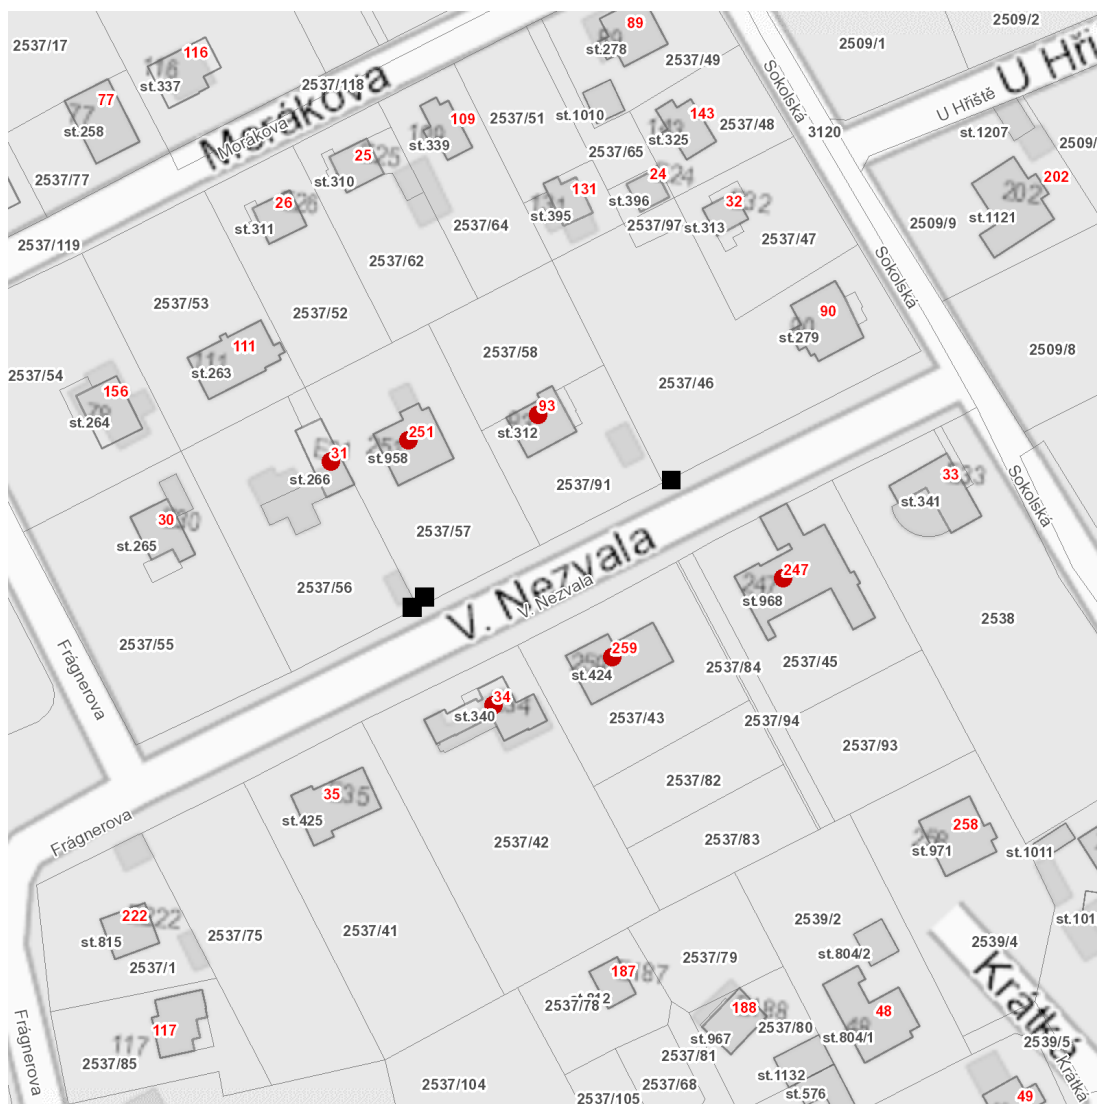

dne **16. 10. 2024** od **8:00** do **12:00** hodin

---

**Plánovaná odstávka zahrnuje tyto lokality:****Nespeky (okres Benešov)**

V. Nezvala: č. p. 93, 247, 251, 259; č. ev. 31, 34

---

**UPOZORNĚNÍ**

**Dotčené zařízení distribuční soustavy je nutné i v době odstávky považovat za zařízení pod napětím**, a proto vás žádáme o dodržení všech zásad bezpečnosti a provedení opatření potřebných k zamezení případných škod na zdraví a majetku. | Provozovatelé výroben elektřiny jsou povinni zajistit přerušení dodávky elektřiny z výroby do vypnutého úseku distribuční soustavy.

### Orientační mapový podklad odstavkou dotčených lokalit

#### VYSVĚTLIVKY

- – adresy dotčené odstavkou elektřiny
- – místa připojení k elektrické síti dotčená odstavkou