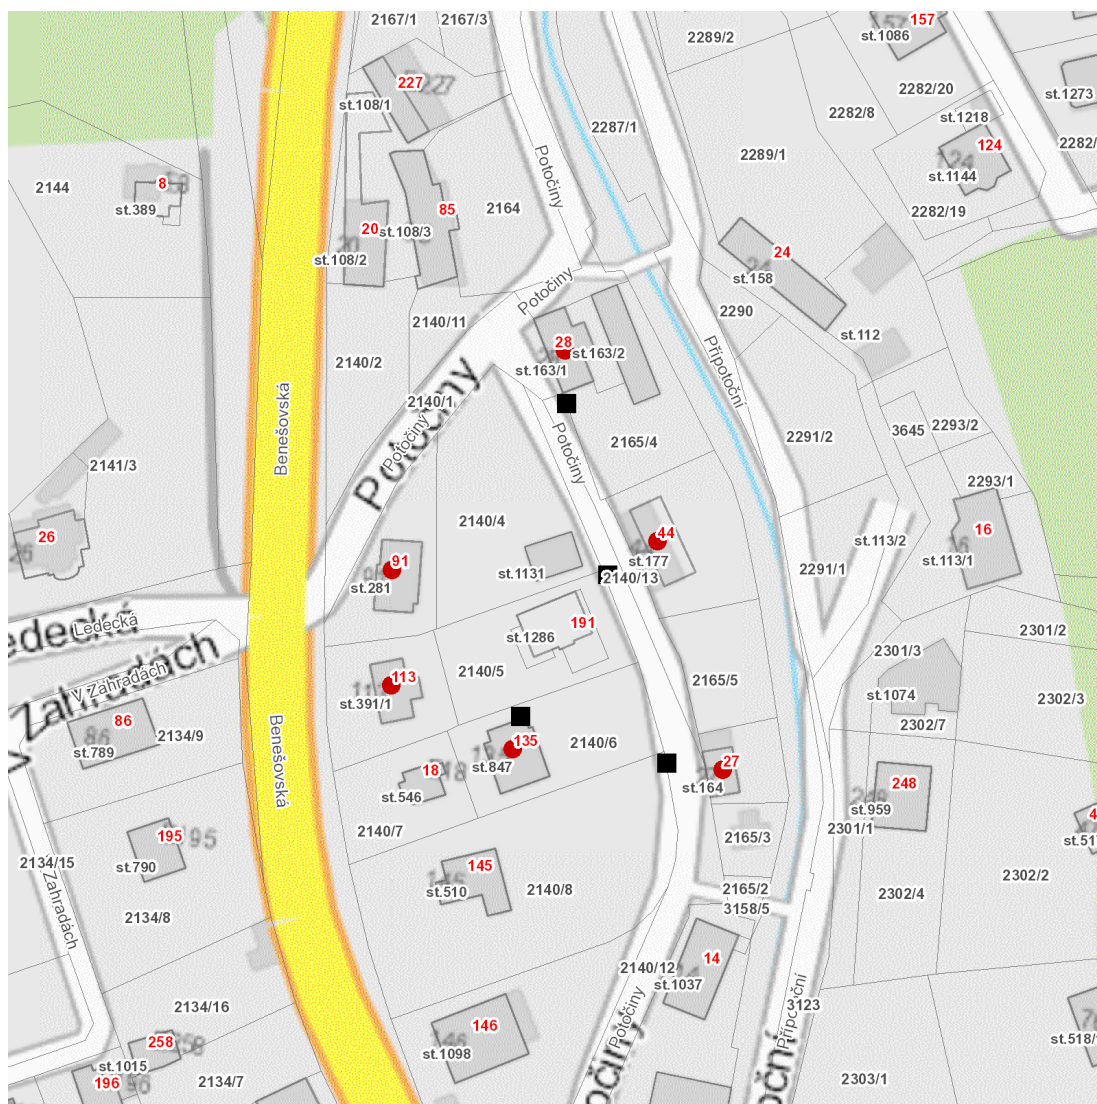

dne **15. 10. 2024** od **8:00** do **15:30** hodin

Plánovaná odstávka zahrnuje tyto lokality:**Nespeky (okres Benešov)****Benešovská: č. p. 113****Potočiny: č. p. 27, 28, 44, 91, 135**

UPOZORNĚNÍ

Dotčené zařízení distribuční soustavy je nutné i v době odstávky považovat za zařízení pod napětím, a proto vás žádáme o dodržení všech zásad bezpečnosti a provedení opatření potřebných k zamezení případných škod na zdraví a majetku. | Provozovatelé výroben elektřiny jsou povinni zajistit přerušeni dodávky elektřiny z výroby do vypnutého úseku distribuční soustavy.

dne 15. 10. 2024 od 8:00 do 15:30 hodin**Orientační mapový podklad odstávkou dotčených lokalit****VYSVĚTLIVKY**

- – adresy dotčené odstávkou elektřiny
- – místa připojení k elektrické síti dotčená odstávkou

INFORMACE ZASLÁNA

IDDS: zy3ajqq (Obec Nespeky)