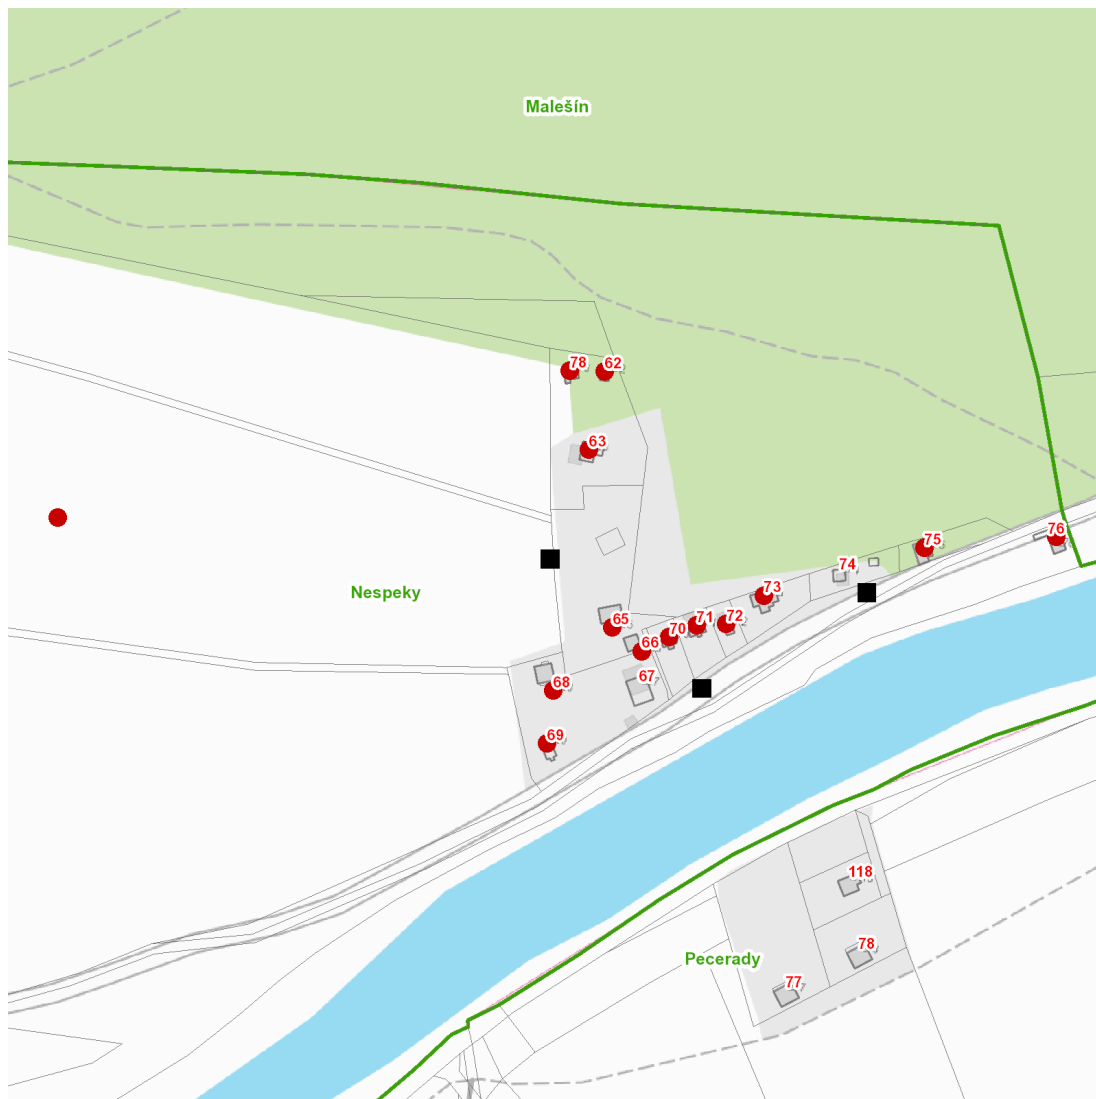

dne **28. 6. 2022** od **8:00** do **15:00** hodin

---

**Plánovaná odstávka zahrnuje tyto lokality:****Nespeky** (okres Benešov)část obce **Ledce**

č. ev. 62, 63, 65, 66, 68-73, 75, 76, 78

kat. území **Nespeky** (kód **703770**): parcelní č. 3554/2

### Orientační mapový podklad odstávkou dotčených lokalit

#### VYSVĚTLIVKY

- – adresy dotčené odstávkou elektřiny
- – místa připojení k elektrické síti dotčená odstávkou