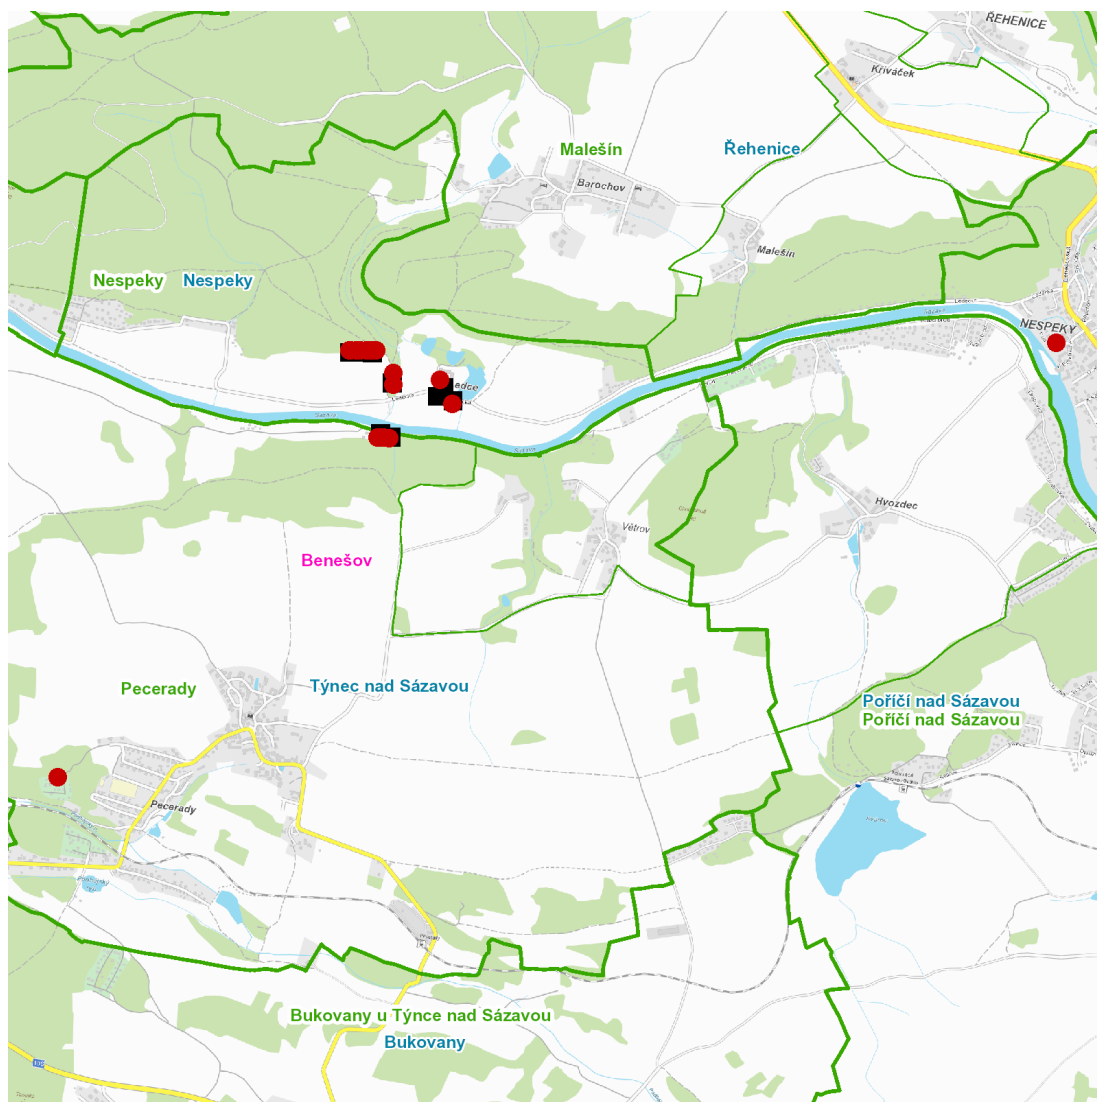

dne **23. 6. 2022** od **7:00** do **11:00** hodin

---

**Plánovaná odstávka zahrnuje tyto lokality:****Nespeky (okres Benešov)**část obce **Ledce**

č. p. 1, 2

č. ev. 53-61

část obce **Nespeky****Pod Jezem: č. p. 2****Týnec nad Sázavou (okres Benešov)**část obce **Pecerady**

dne **23. 6. 2022** od **7:00** do **11:00** hodin**Orientační mapový podklad odstávkou dotčených lokalit****VYSVĚTLIVKY**

- – adresy dotčené odstávkou elektřiny
- – místa připojení k elektrické síti dotčená odstávkou

**INFORMACE ZASLÁNA**

IDDS: zy3ajgq (Obec Nespeky)

IDDS: vrpbfxs (Město Týnec nad Sázavou)